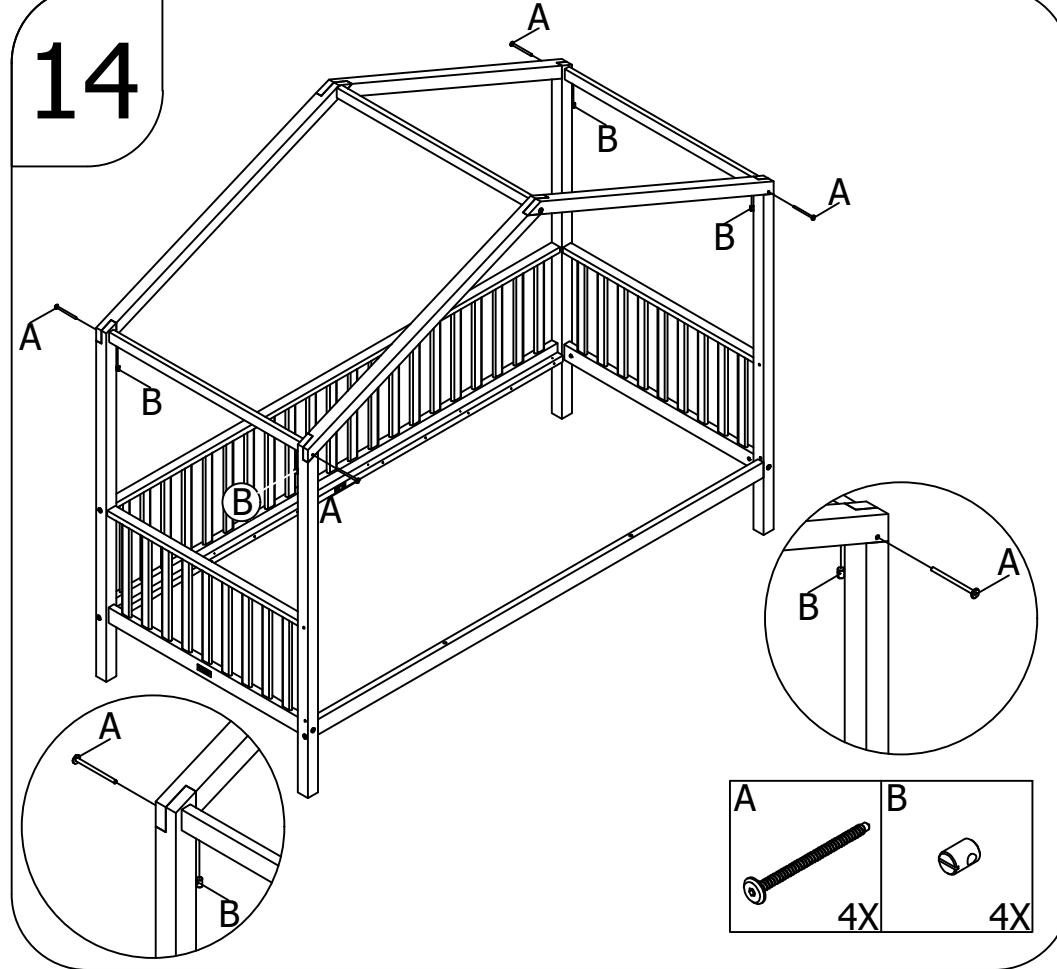

# bopita®

ASSEMBLY INSTRUCTION  
MONTAGE HANDLEIDING  
MONTAGE ANLEITUNG  
NOTICE DE MONTAGE  
MANUAL DE MONTAJE

UK  
NL  
D  
F  
ESP

MODEL :ROBIN WITH LEGS  
TYPE :BED 90X200  
COLOUR :DUNE  
ART.CODE :265010.35

9

10

11

12

13

14

15

16