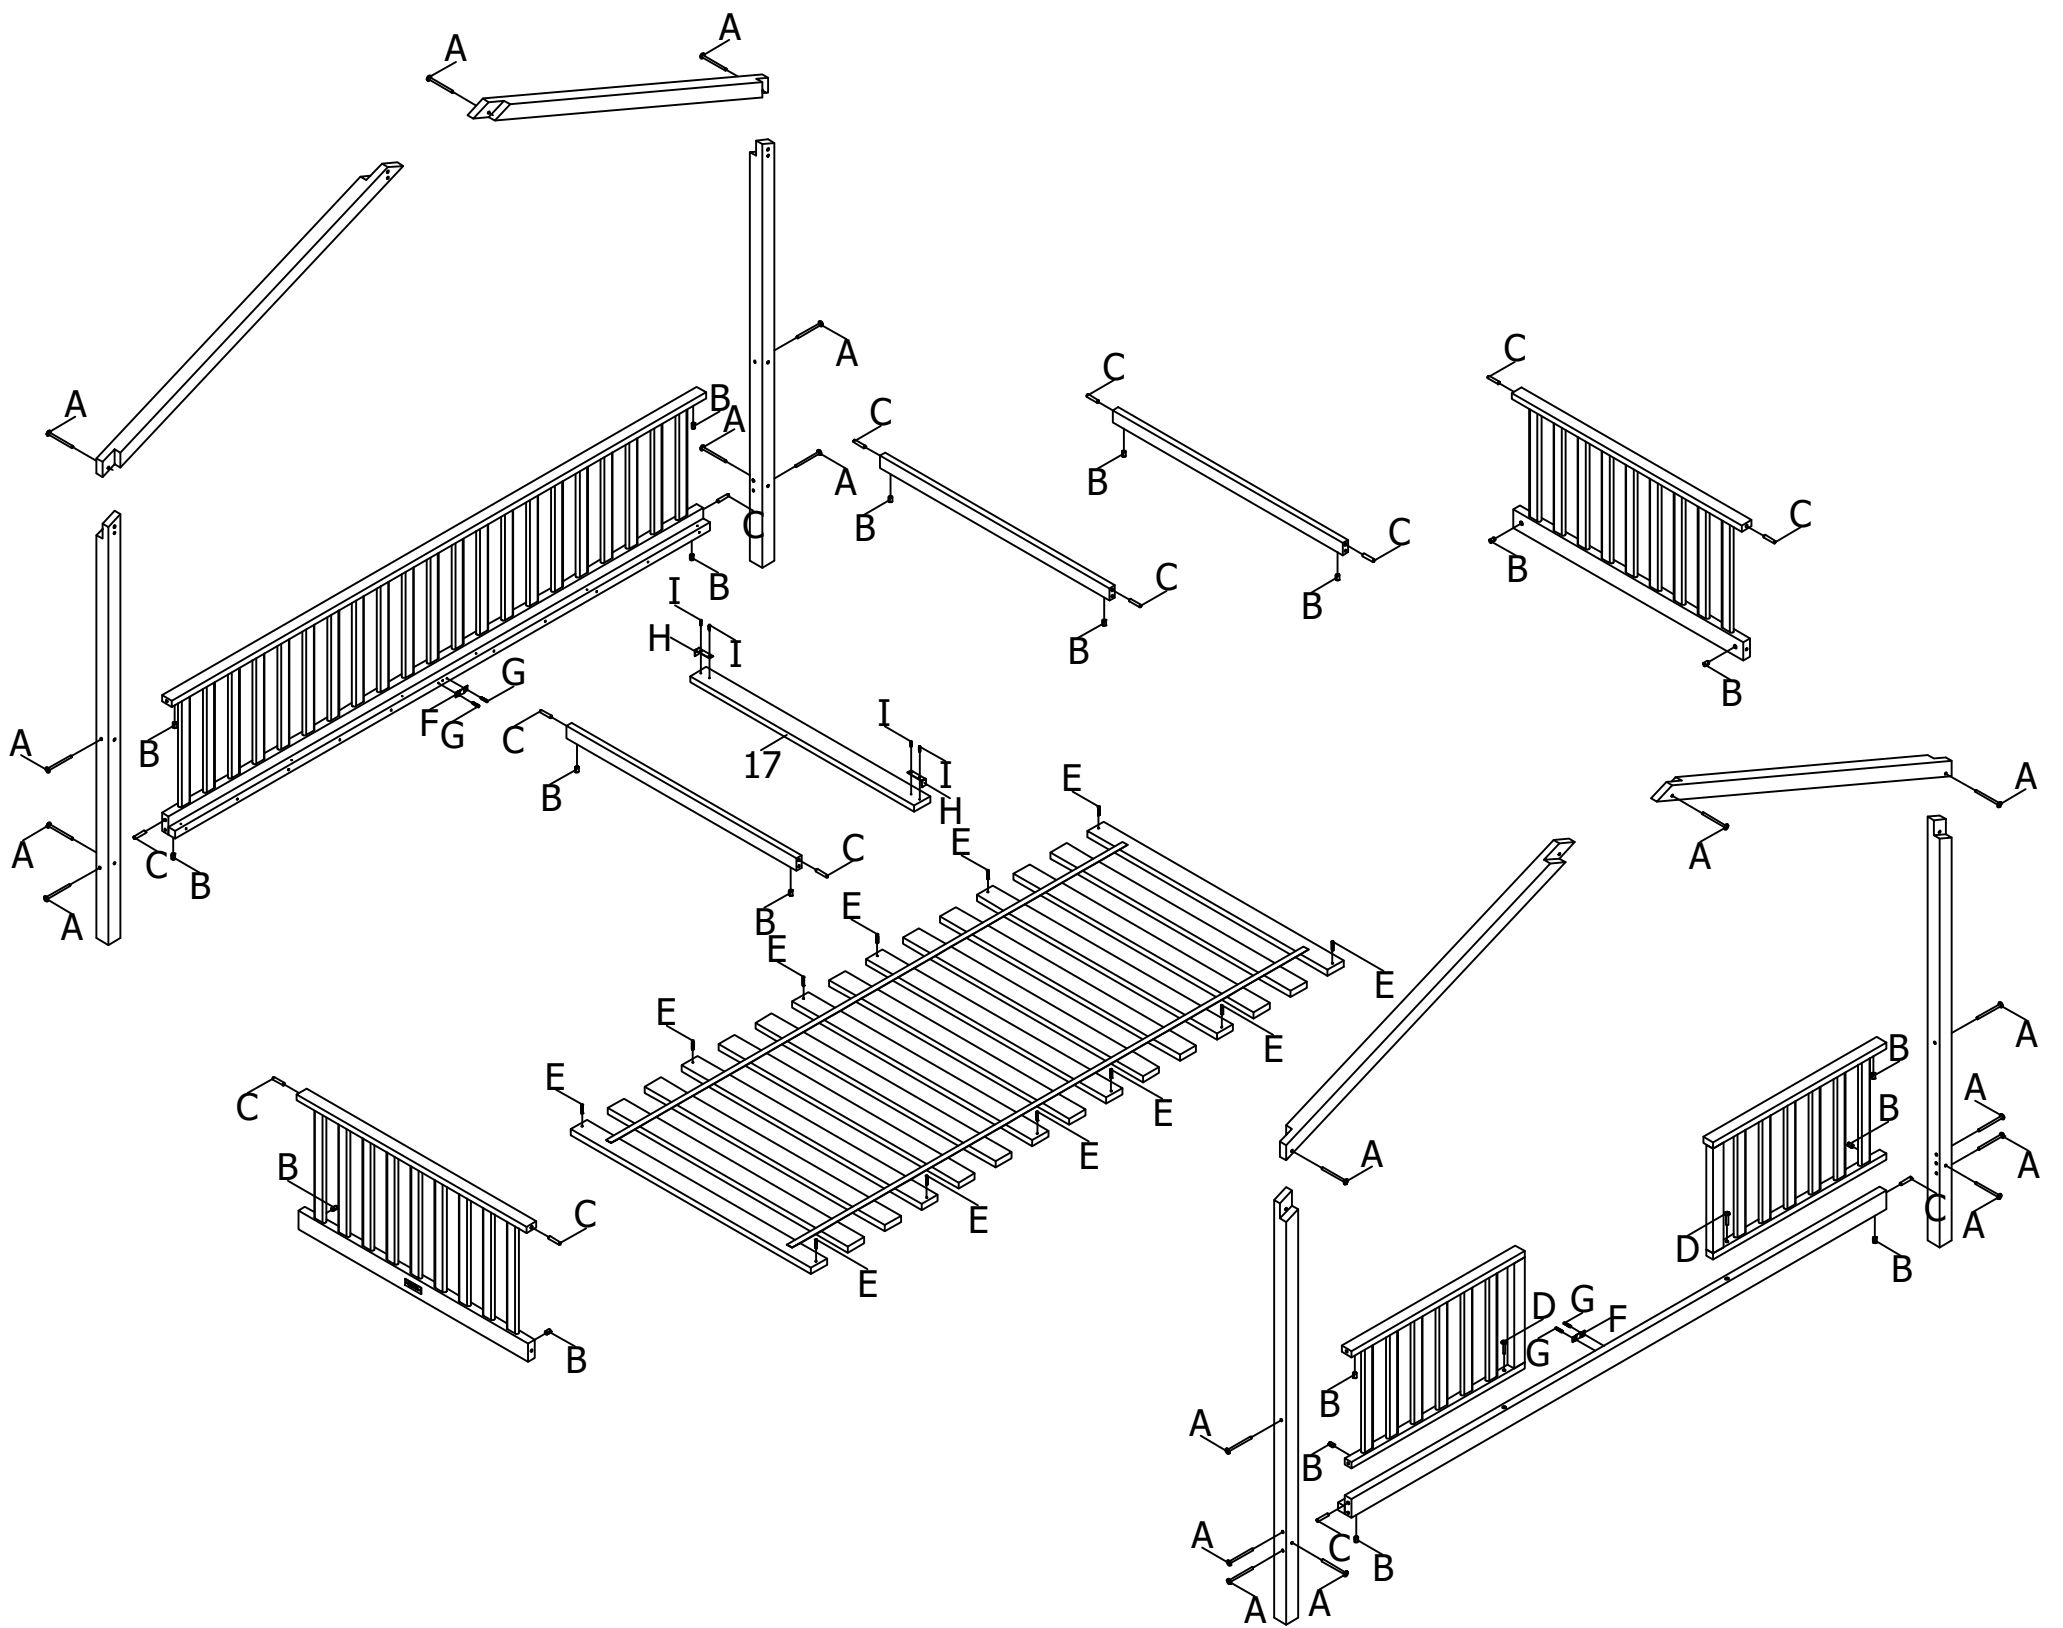

# bopita®

ASSEMBLY INSTRUCTION  
MONTAGE HANDLEIDING  
MONTAGE ANLEITUNG  
NOTICE DE MONTAGE  
MANUAL DE MONTAJE

UK  
NL  
D  
F  
ESP

MODEL :ROBIN WITH LEGS  
TYPE :BED 90X200  
COLOUR :DUNE  
ART.CODE :265010.35

1

2

3

4

5

6

7

8