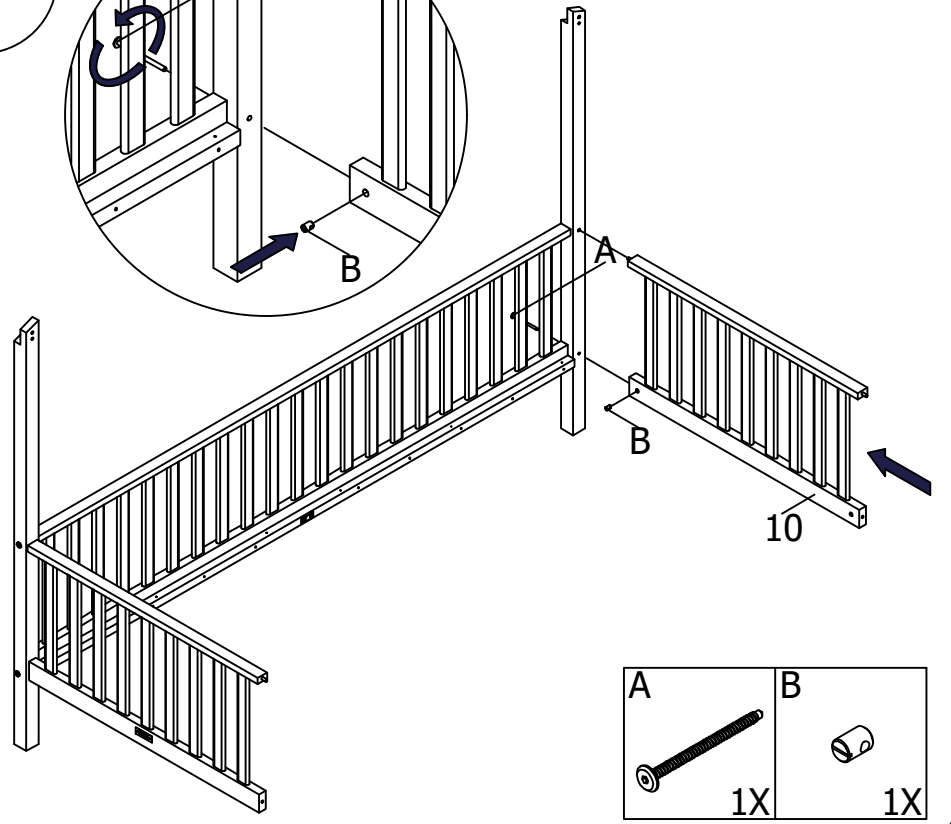

# bopita®

ASSEMBLY INSTRUCTION  
MONTAGE HANDLEIDING  
MONTAGE ANLEITUNG  
NOTICE DE MONTAGE  
MANUAL DE MONTAJE

UK  
NL  
D  
F  
ESP

MODEL :ROBIN WITH LEGS  
TYPE :BED 90X200  
COLOUR :DUNE  
ART.CODE :265010.35

1

2

3

4

5

6

7

8

9

10

11

12

13

14

15

16