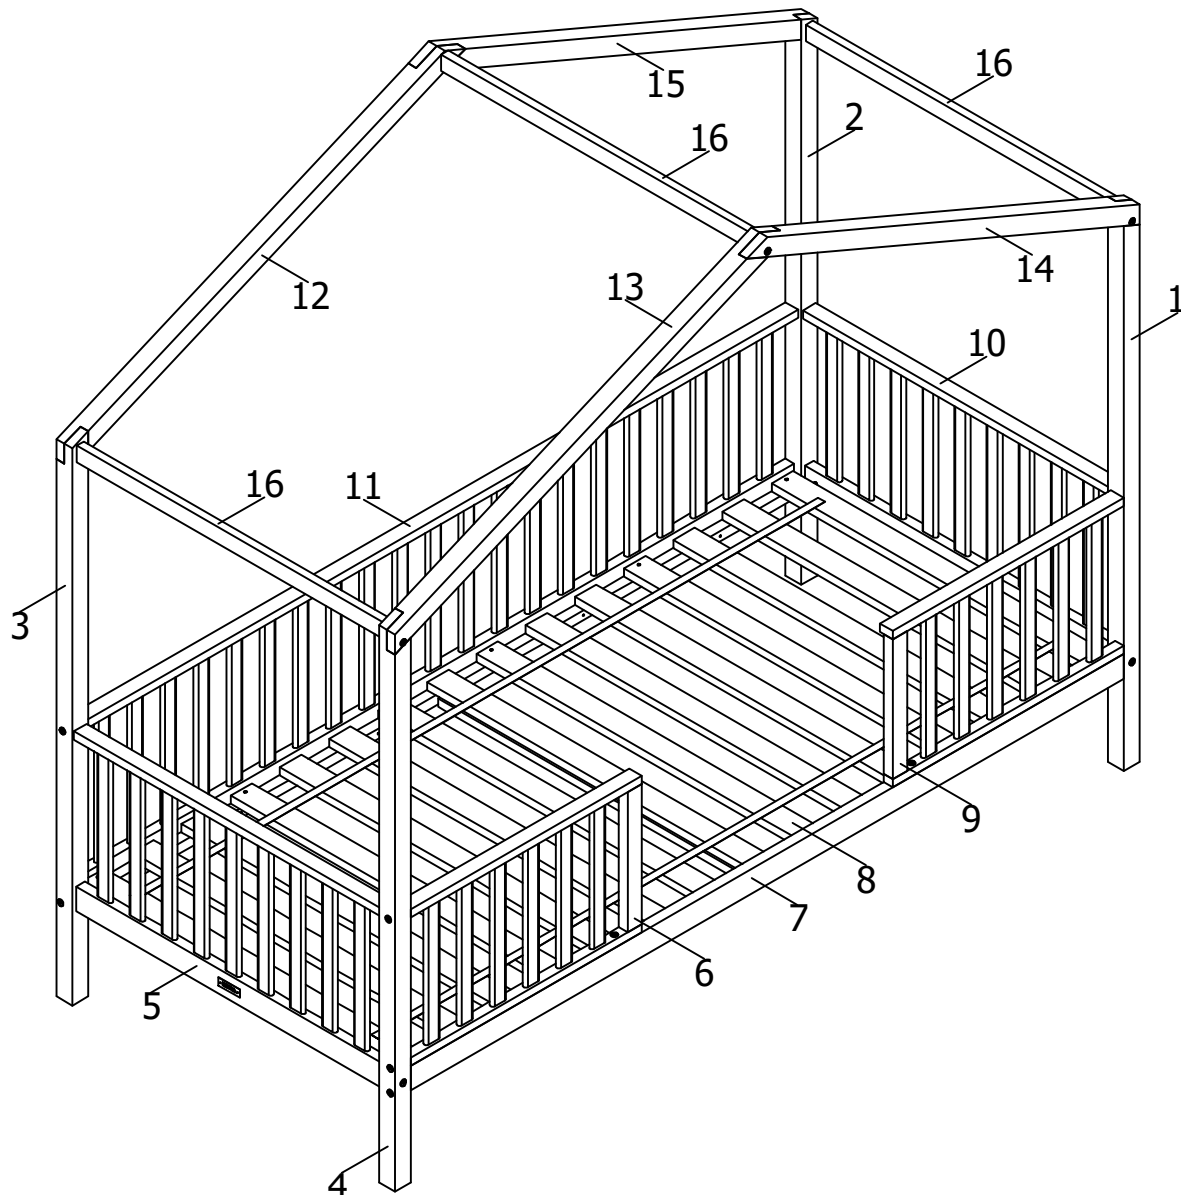

# bopita®

ASSEMBLY INSTRUCTION  
MONTAGE HANDLEIDING  
MONTAGE ANLEITUNG  
NOTICE DE MONTAGE  
MANUAL DE MONTAJE

UK  
NL  
D  
F  
ESP

MODEL :ROBIN WITH LEGS  
TYPE :BED 90X200  
COLOUR :DUNE  
ART.CODE :265010.35

1

2

3

4

5

6

7

8