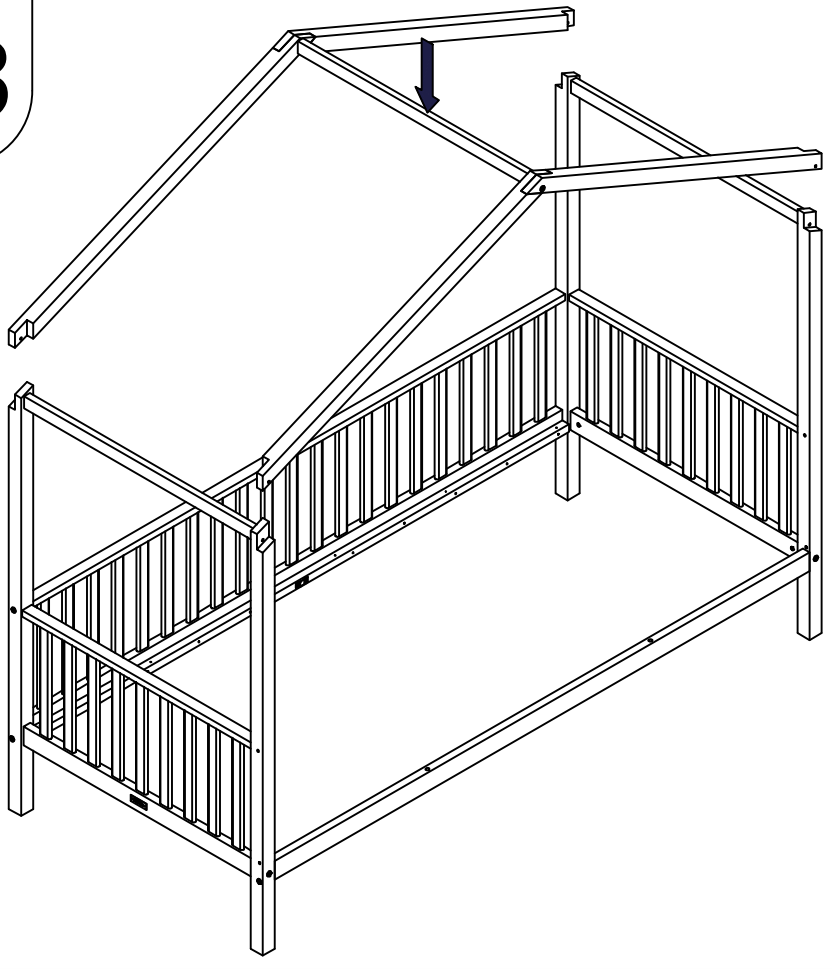

# bopita®

ASSEMBLY INSTRUCTION  
MONTAGE HANDLEIDING  
MONTAGE ANLEITUNG  
NOTICE DE MONTAGE  
MANUAL DE MONTAJE

UK  
NL  
D  
F  
ESP

MODEL :ROBIN WITH LEGS  
TYPE :BED 90X200  
COLOUR :DUNE  
ART.CODE :265010.35

9

10

11

12

13

14

15

16

17

18

19

20