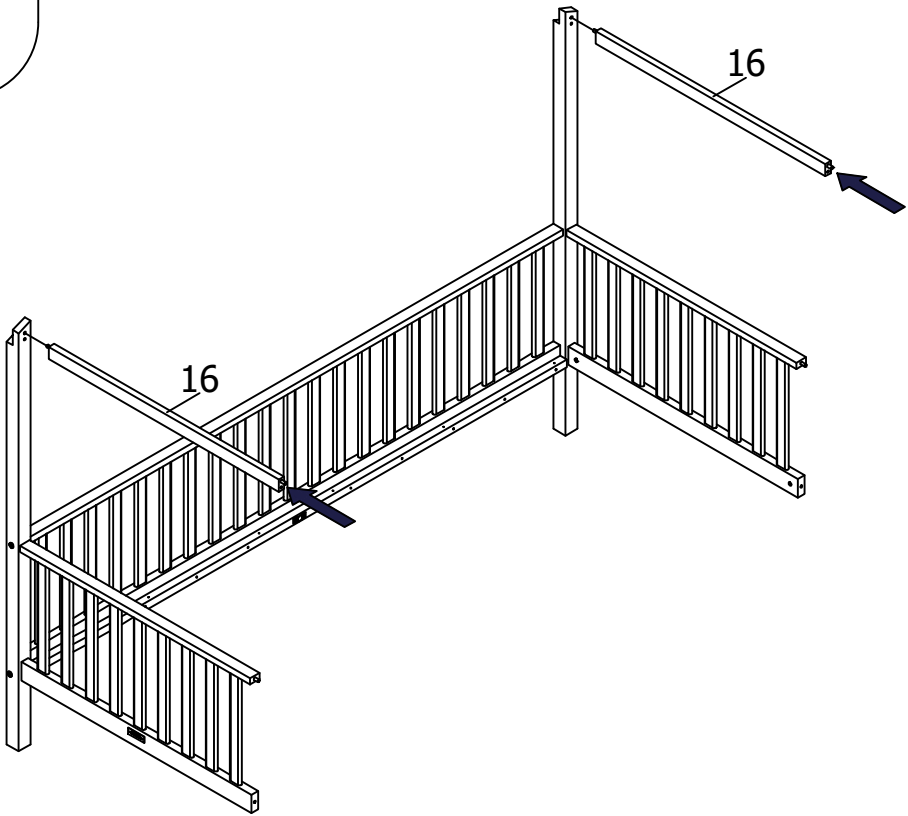

# bopita®

ASSEMBLY INSTRUCTION  
MONTAGE HANDLEIDING  
MONTAGE ANLEITUNG  
NOTICE DE MONTAGE  
MANUAL DE MONTAJE

UK  
NL  
D  
F  
ESP

MODEL :ROBIN WITH LEGS  
TYPE :BED 90X200  
COLOUR :DUNE  
ART.CODE :265010.35

1

2

3

4

5

6

7

8

9

10

11

12

13

14

15

16