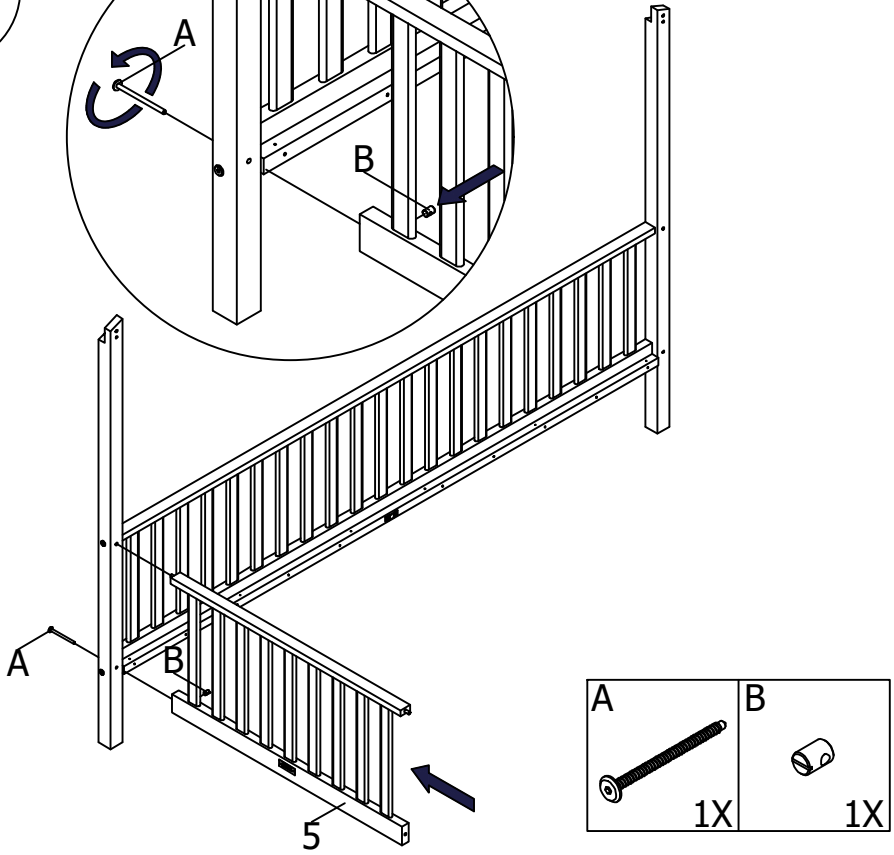

# bopita®

ASSEMBLY INSTRUCTION  
MONTAGE HANDLEIDING  
MONTAGE ANLEITUNG  
NOTICE DE MONTAGE  
MANUAL DE MONTAJE

UK  
NL  
D  
F  
ESP

MODEL :ROBIN WITH LEGS  
TYPE :BED 90X200  
COLOUR :DUNE  
ART.CODE :265010.35

1

2

3

4

5

6

7

8

9

10

11

12

13

14

15

16