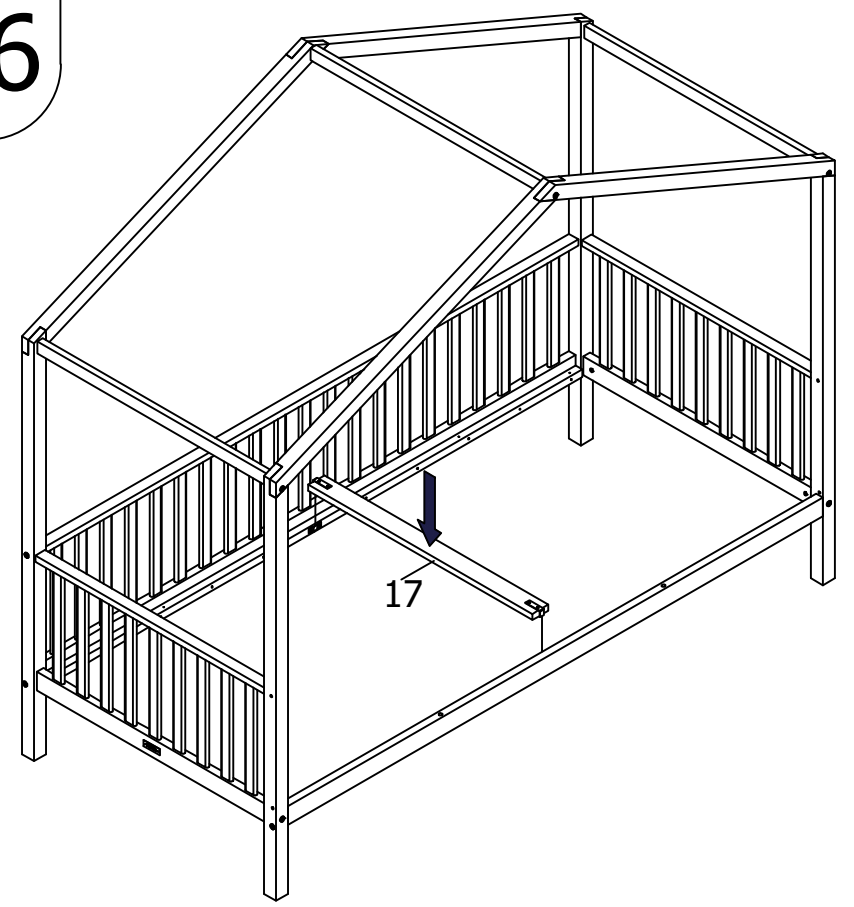

# bopita®

ASSEMBLY INSTRUCTION  
MONTAGE HANDLEIDING  
MONTAGE ANLEITUNG  
NOTICE DE MONTAGE  
MANUAL DE MONTAJE

UK  
NL  
D  
F  
ESP

MODEL :ROBIN WITH LEGS  
TYPE :BED 90X200  
COLOUR :DUNE  
ART.CODE :265010.35

9

10

11

12

13

14

15

16

17

18

19

20