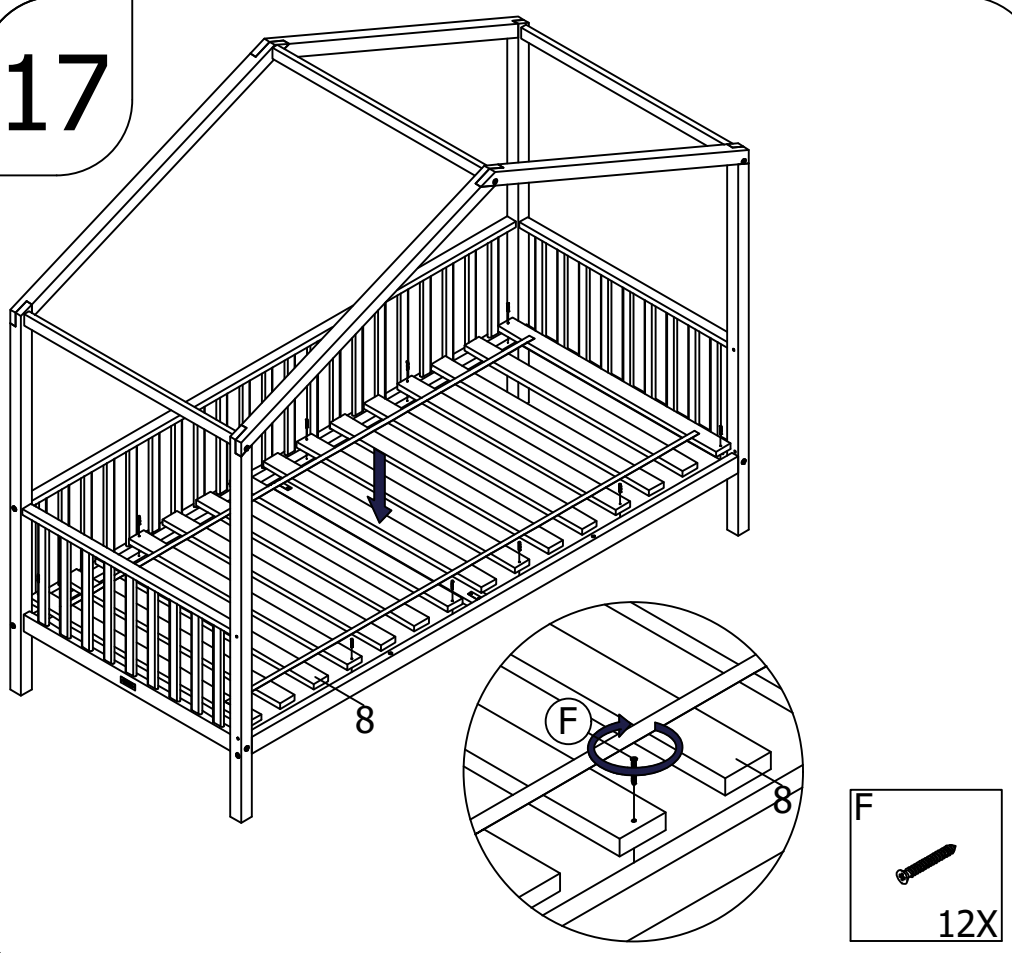

# bopita®

ASSEMBLY INSTRUCTION  
MONTAGE HANDLEIDING  
MONTAGE ANLEITUNG  
NOTICE DE MONTAGE  
MANUAL DE MONTAJE

UK  
NL  
D  
F  
ESP

MODEL :ROBIN WITH LEGS  
TYPE :BED 90X200  
COLOUR :DUNE  
ART.CODE :265010.35

9

10

11

12

13

14

15

16

17

18

19

20